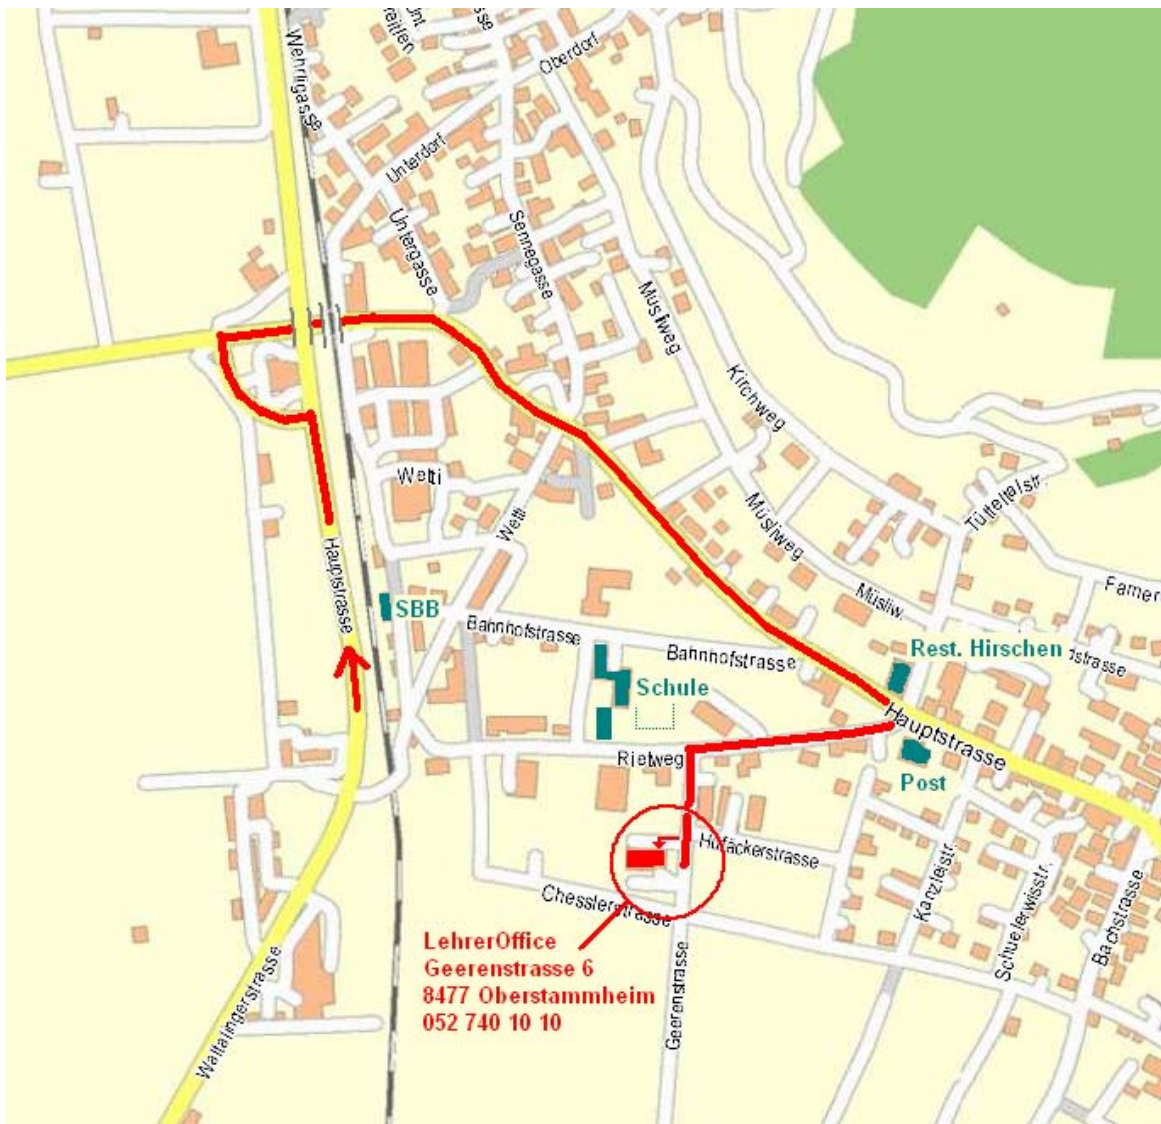

Situationsplan

LehrerOffice - Roth Soft , Geerenstrasse 6, 8477 Oberstammheim
Telefon 052 740 10 10