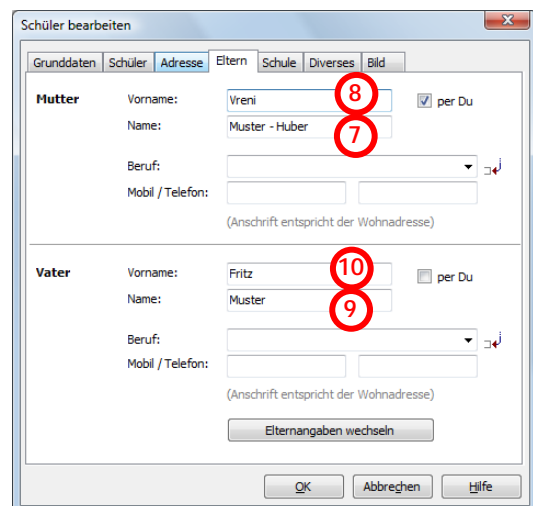

Schülerdaten

- Wechseln Sie in das Modul 'Personaldaten'.
- Entsprechende/n Schüler/in auswählen.
- Befehl 'Ändern' aufrufen.
- Im Register 'Grunddaten' finden Sie die Felder Name (1), Vorname (2), Geburtsdatum (3), Heimatort (4) mit Kantonsangabe als Abkürzung (5) und Nationalität (6).

Erziehungsberechtigte Personen

- Wechseln Sie in das Modul 'Personaldaten'.
- Entsprechende/n Schüler/in auswählen.
- Befehl 'Ändern' aufrufen.
- Im Register 'Eltern' finden Sie die Felder Nachname (7) und Vorname (8) der Mutter, Nachname (9) und Vorname (10) des Vaters.

TIPP:
Die erziehungsberechtigte Person kann im Register 'Adresse' unter Sorgerecht definiert werden. Sobald nur ein Elternteil das Sorgerecht besitzt, wird nur die betreffende Person auf dem Personalblatt aufgeführt.