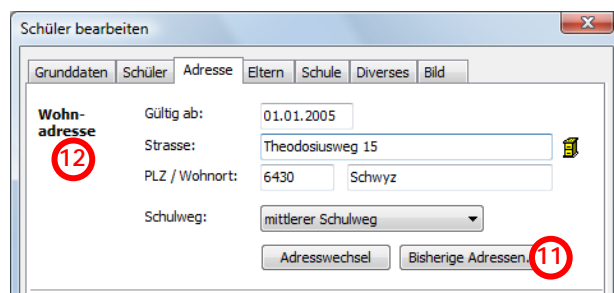

Aktuelle Adresse

- Wechseln Sie in das Modul 'Personaldaten'.
- Entsprechende/n Schülerin auswählen.
- Befehl 'Ändern' aufrufen.
- Im Register 'Adresse' können Sie die aktuelle Wohnadresse (12) korrigieren oder ergänzen.