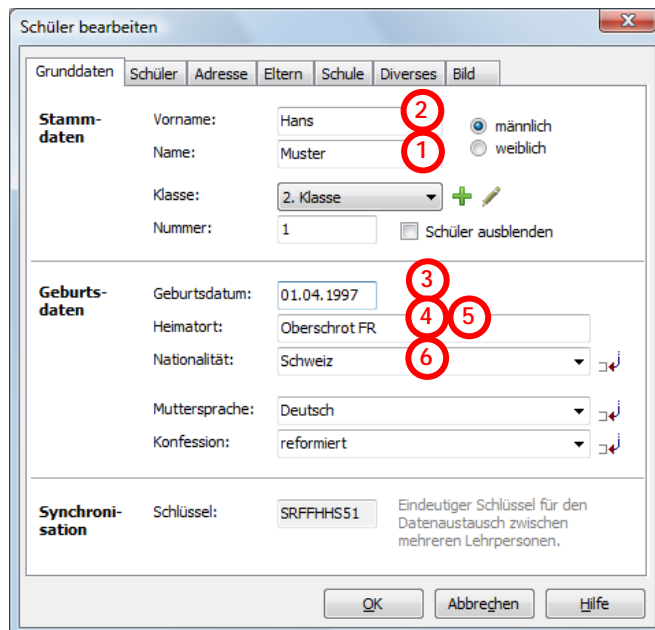

Die Druckausgabe 'Personalblatt' für den Zeugnisausdruck vom Kanton Schwyz finden Sie im Modul 'Zeugnisse' und die dazugehörigen Daten können wie nachfolgend erläutert in LehrerOffice erfasst werden...

Schülerdaten

- Wechseln Sie in das Modul 'Personaldaten'.
- Entsprechende/n Schüler/in auswählen.
- Befehl 'Ändern' aufrufen.
- Im Register 'Grunddaten' finden Sie die Felder Name (1), Vorname (2), Geburtsdatum (3), Heimatort (4) mit Kantonsangabe als Abkürzung (5) und Nationalität (6).

Erziehungsberechtigte Personen

- Wechseln Sie in das Modul 'Personaldaten'.
- Entsprechende/n Schüler/in auswählen.
- Befehl 'Ändern' aufrufen.
- Im Register 'Eltern' finden Sie die Felder Nachname (7) und Vorname (8) der Mutter, Nachname (9) und Vorname (10) des Vaters.

TIPP:
Die erziehungsberechtigte Person kann im Register 'Adresse' unter Sorgerecht definiert werden. Sobald nur ein Elternteil das Sorgerecht besitzt, wird nur die betreffende Person auf dem Personalblatt aufgeführt.